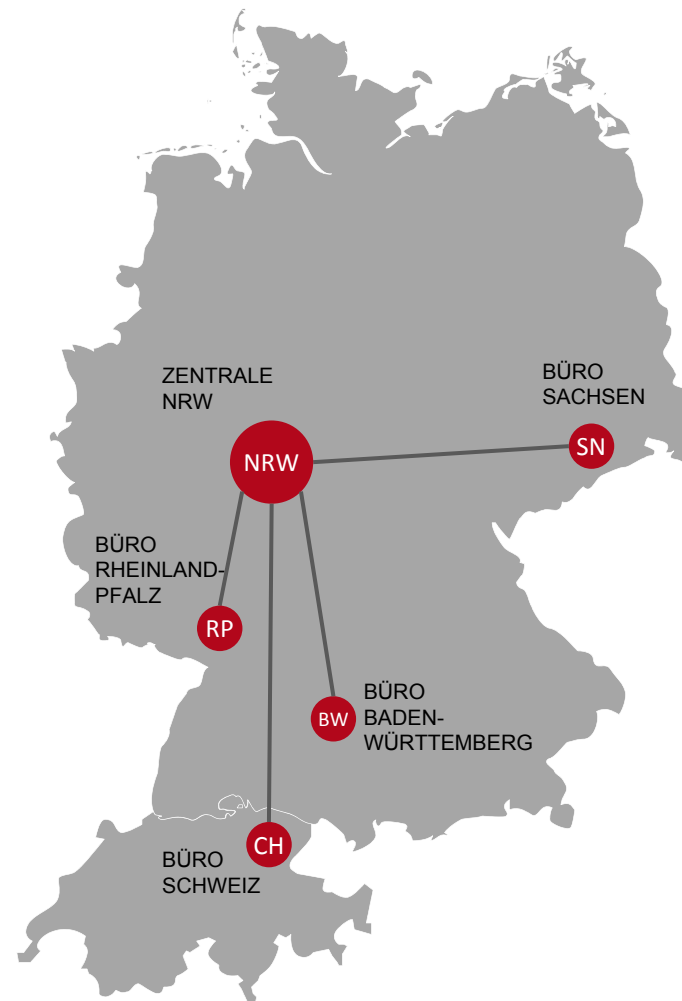

Henrik Uebach

+49(0)171 541 60 29

+49 (0)179 678 49 44

klaus.klein@u-ci.de

henrik.uebach@u-ci.de